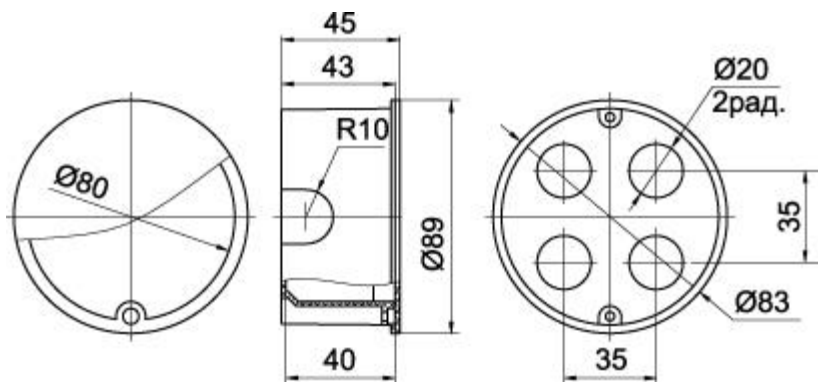

Монтажные коробки и аксессуары для полых стен

Габаритные размеры

КМ41021, КМ41022

КМ41026

КМ4124

КМ40022