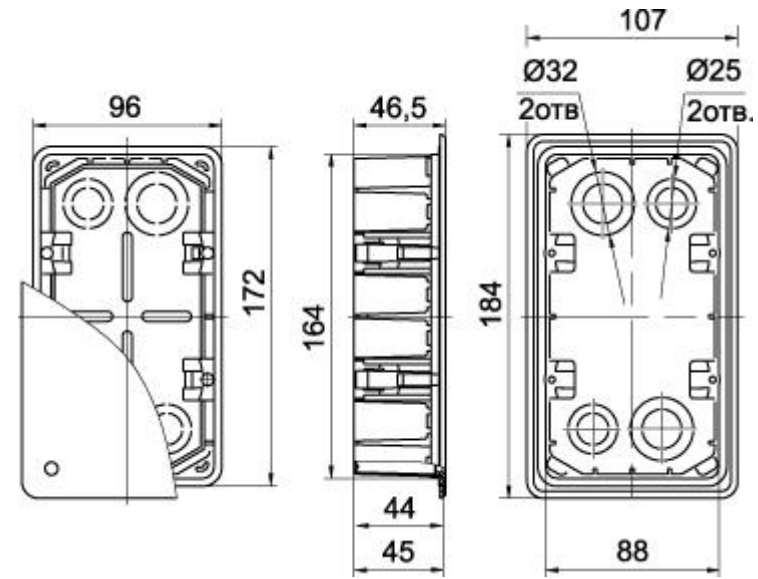

Монтажные коробки и аксессуары для полых стен

Габаритные размеры

КМ41021, КМ41022

КМ41026

КМ4124

КМ40022