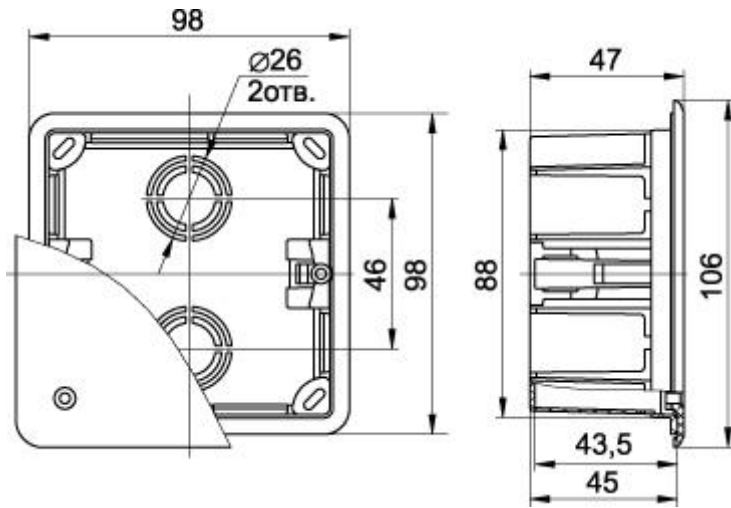

Монтажные коробки и аксессуары для полых стен

Габаритные размеры

КМ41021, КМ41022

КМ41026

КМ4124

КМ40022